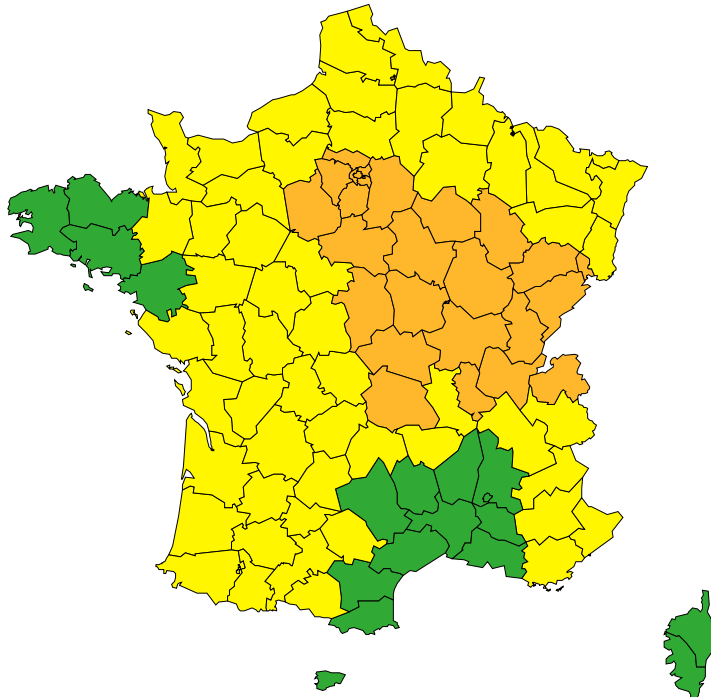

Vigilance météorologique et crues

Émise le jeudi 18 juin 2026 à 16h02

Aujourd'hui : jeudi 18 juin

26 départements en Orange
54 départements en Jaune

► Définition des couleurs
de la Vigilance

Épisode caniculaire débutant ce jeudi de l'Ile-de-France au Centre-Est.

► [Conseils pour se protéger en Vigilance orange](#)

Vigilance météorologique et crues

Émise le jeudi 18 juin 2026 à 16h02

Demain : vendredi 19 juin

53 départements en Orange
24 départements en Jaune

► Définition des couleurs de la Vigilance

Épisode caniculaire en cours s'étendant à une grande partie du Pays.

► Conseils pour se protéger en Vigilance orange