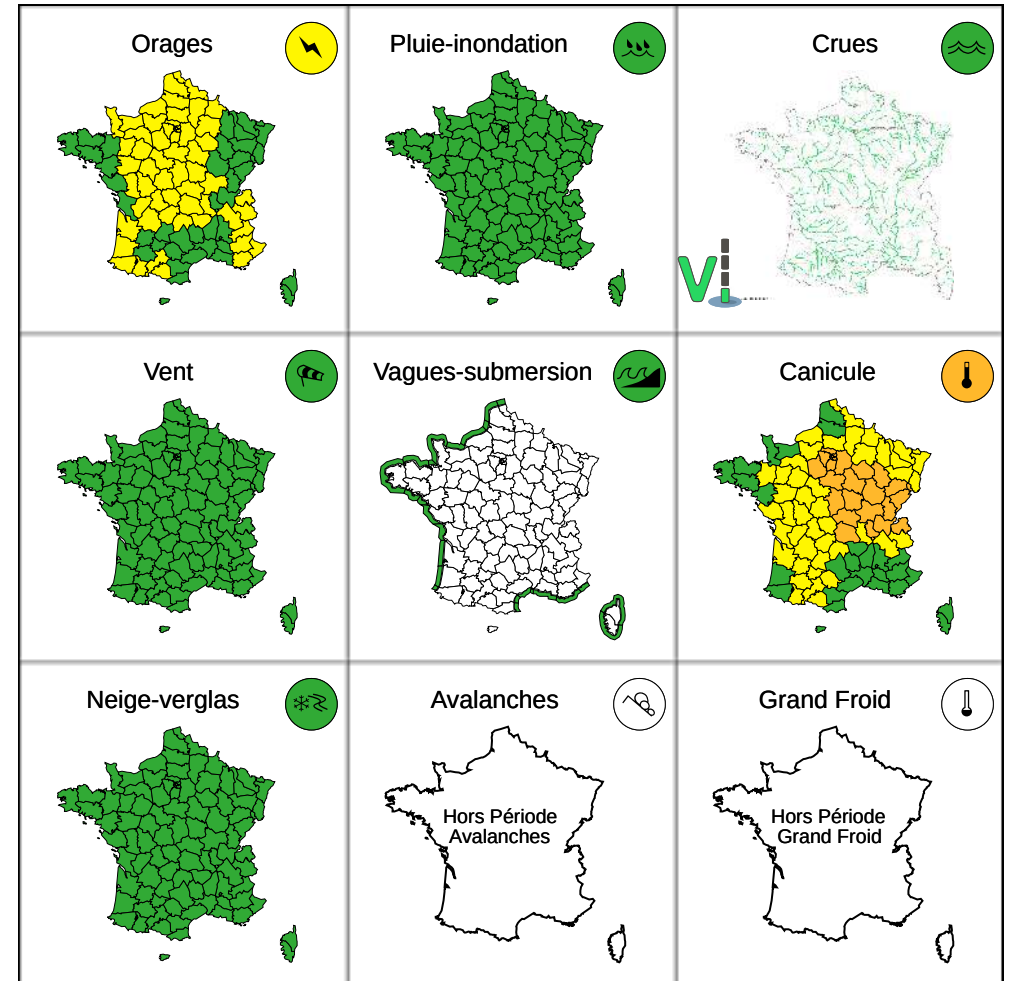

Vigilance météorologique et crues

Émise le jeudi 18 juin 2026 à 16h02

Aujourd'hui : jeudi 18 juin

26 départements en Orange
54 départements en Jaune

► Définition des couleurs
de la Vigilance

Épisode caniculaire débutant ce jeudi de l'Ile-de-France au Centre-Est.

► [Conseils pour se protéger en Vigilance orange](#)

Vigilance météorologique et crues

Émise le jeudi 18 juin 2026 à 16h02

Demain : vendredi 19 juin

53 départements en Orange
24 départements en Jaune

► Définition des couleurs de la Vigilance

Épisode caniculaire en cours s'étendant à une grande partie du Pays.

► Conseils pour se protéger en Vigilance orange