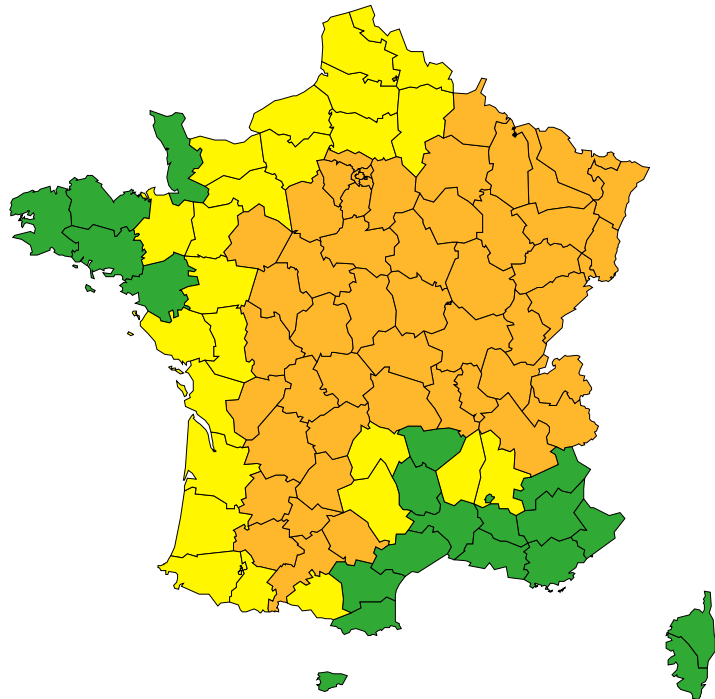

Vigilance météorologique et crues

Émise le jeudi 18 juin 2026 à 16h02

Aujourd'hui : jeudi 18 juin

26 départements en Orange
54 départements en Jaune

► Définition des couleurs
de la Vigilance

Épisode caniculaire débutant ce jeudi de l'Ile-de-France au Centre-Est.

► [Conseils pour se protéger en Vigilance orange](#)

Vigilance météorologique et crues

Émise le jeudi 18 juin 2026 à 16h02

Demain : vendredi 19 juin

53 départements en Orange
24 départements en Jaune

► Définition des couleurs de la Vigilance

Épisode caniculaire en cours s'étendant à une grande partie du Pays.

► Conseils pour se protéger en Vigilance orange